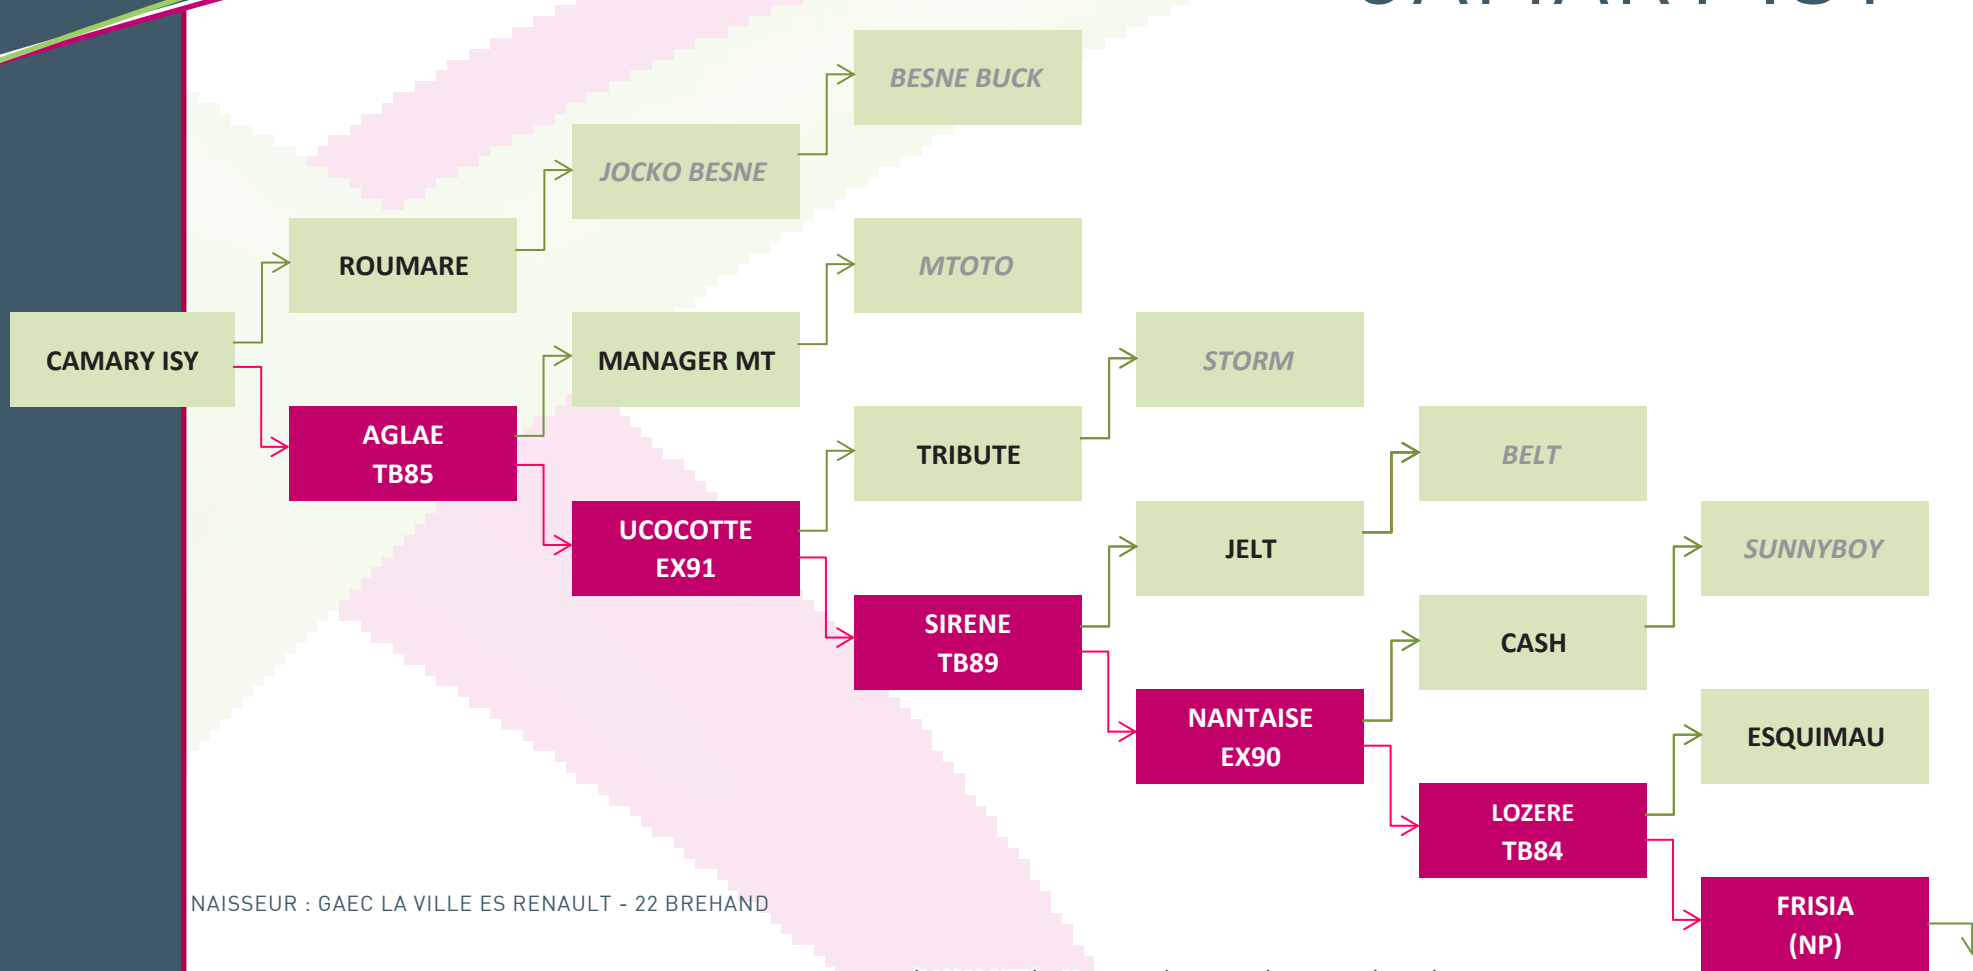

# DOSSIER TECHNIQUE : PEDIGREE

PRIM'HOLSTEIN

## CAMARY ISY

NAISSEUR : GAEC LA VILLE ES RENAULT - 22 BREHAND

DIPRED ISY : LAWN BOY P x Aglae (MANAGER) x Ucocotte (TRIBUTE) x Sirene (JELT) x Nantaise

FAX ISY : BOGART x Ateila (Shottle) Tahiti (JOCKO) x Phénix (ISTRE) x Nantaise

HIGH ISY : SUDAN x Florida (MAN O MAN) x Ateilla (SHOTTLE) x Tahiti (JOCKO BESNE) x Phenix (ISTRE) x Nantaise

HORTUN ISY : GOLD CHIP x Fortune (BOGART) x Daphnée (MAXWELL) x Armor (JORDAN) x Tahiti (JOCKO BESNE) x Phenix (ISTRE) x Nantaise

**EVOLUTION**

Les éleveurs de vie